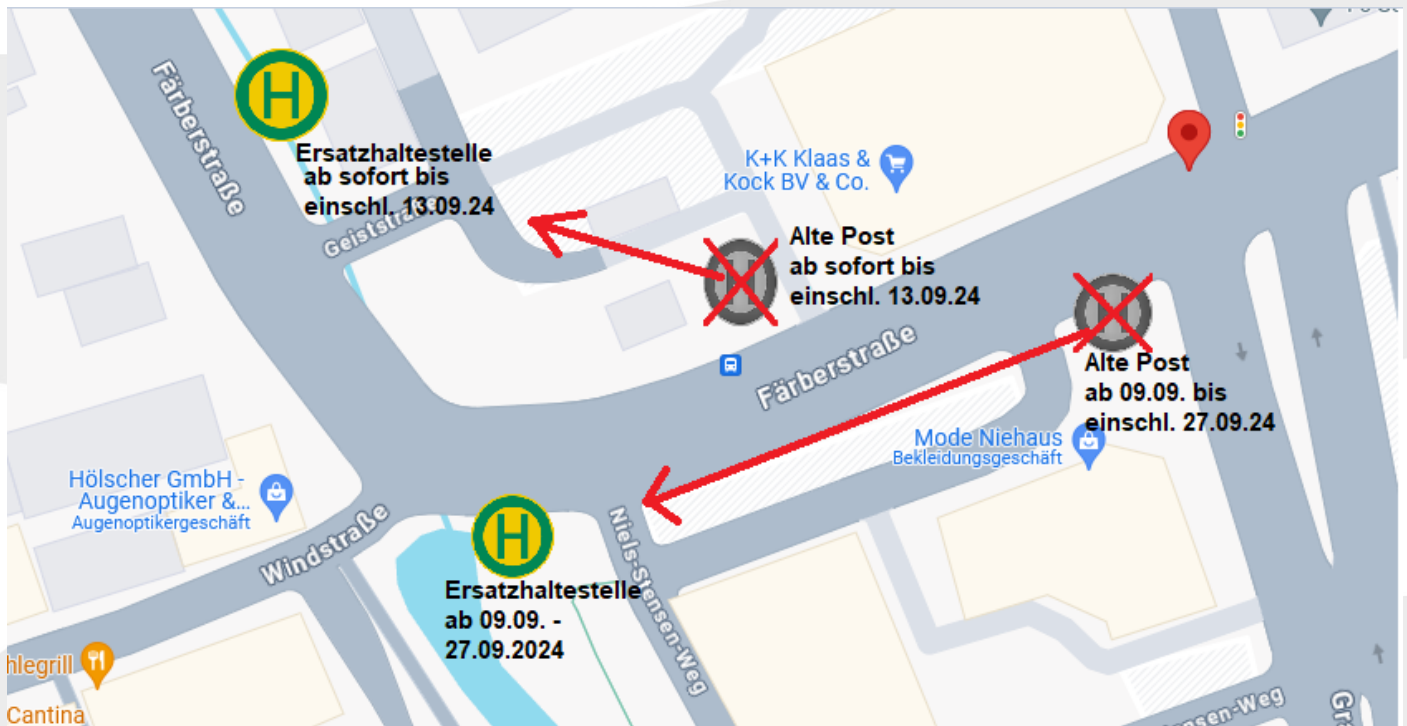

Haltestelle „Alte Post Schüttorf“, beidseitig

NUTZFAHRZEUGE NORDHORN informiert

Haltestelle „Schüttorf Alte Post“, Verlegung wegen Baumaßnahme

Die nördliche Haltestelle (K+K-Seite, mit Haltebucht) kann ab sofort bis einschl. 13.09.2024 nicht angefahren werden. Die Haltestelle wird in Fahrtrichtung Nordring hinter die Einmündung mit der „Geiststraße“ verlegt.

Die südliche Haltestelle (auf der Seite Modehaus Niehaus) kann vom 09.09. bis einschl. 27.09.2024 nicht angefahren werden. Die Haltestelle wird aus Richtung Nordring kommend hinter die Einmündung mit der Windstraße verlegt.